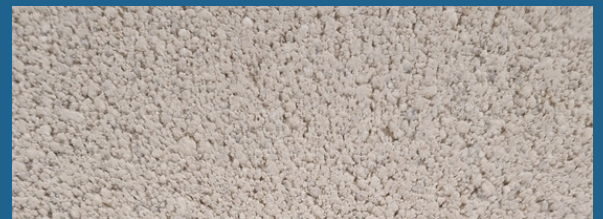

FICHE TECHNIQUE

CLAUSTRAS MODELE VALENCE

Méthode de Fabrication : Béton pressé

Composition : Fabriquée en pierre reconstituée contenant des fibres de polypropylène, adjuvants.

Couleur : Ton pierre (paraît beige à l'ombre et blanc au soleil)

Finition : Texture granuleuse - aspect grain de sable - rugueuse au touché

- ➔ Peut être utilisée de multiples façons (brise vue - rehaussement d'un mur - garde corps - décoration...)
- ➔ En béton pressé, durable dans le temps et les aléas climatiques
- ➔ Laisse passer le vent
- ➔ Peut être repeint avec une peinture pliolithe
- ➔ La claustra peut être recoupée avec l'aide d'une disqureuse

Dimensions : 20x40x8cm

2 façons de les positionner

PRESENTATION DU CLAUSTRAS MODELE VALENCE

12 pièces au m2

Poids pièce : 8KG

40x20x8cm

COULEUR ET TEXTURE
COULEUR BLANC/TON PIERRE

BASE

13x5x50cm
5.2kg/pièce

MAIN COURANTE

13x5x50cm
5.2kg/pièce